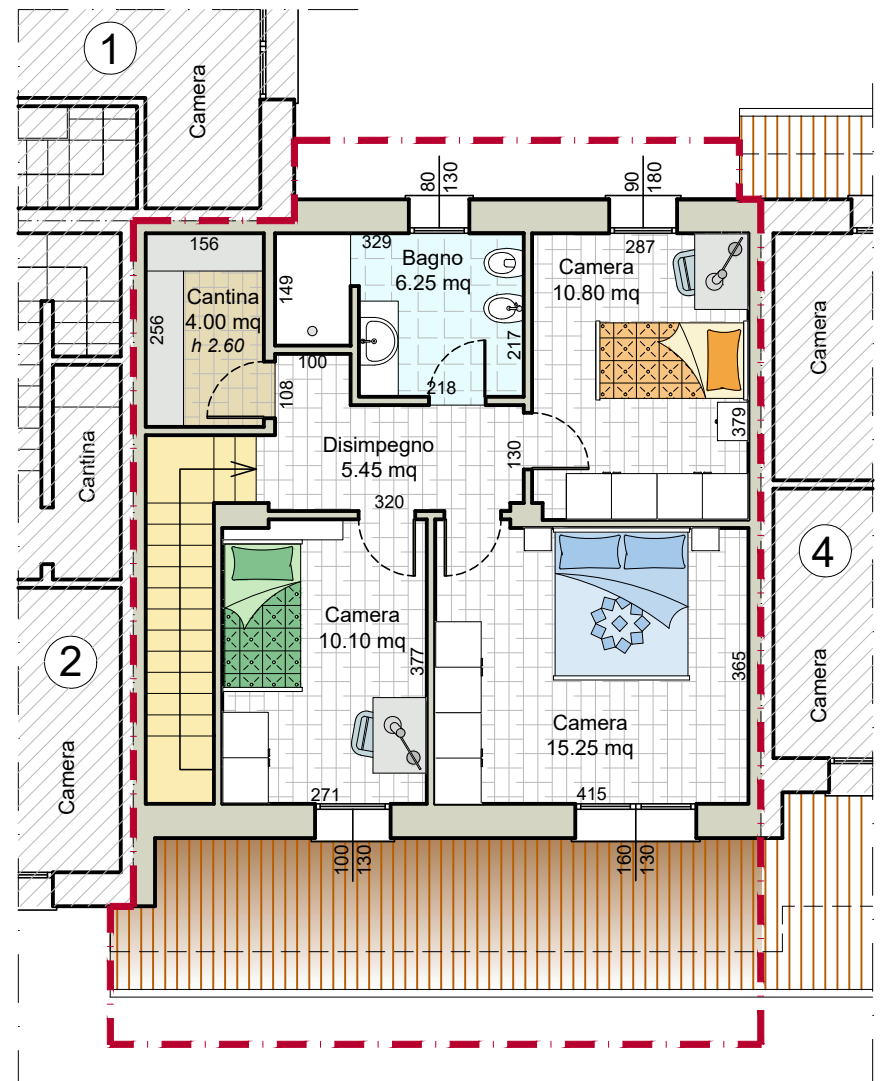

Piano terra

Piano primo

Villetta 3

SUPERFICIE CALPESTABILE :
 Piano Terra 65.45 mq.
 Piano Primo 51.85 mq.
 TOT sup. calpestabile = 117.30 mq.

Piano Terra 82.80 mq.
 Piano Primo 69.78 mq.
 Area esterna 12.47 mq. (mq 124.67 al 10%)
CONSISTENZA TOTALE COMMERCIALE 165.05 mq.