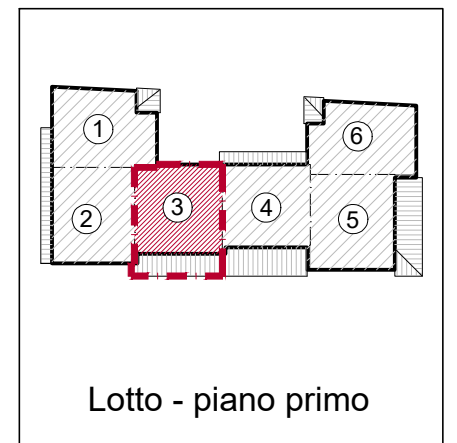

Piano terra

Piano primo

Villetta 3

SUPERFICIE CALPESTABILE :
 Piano Terra 65.45 mq.
 Piano Primo 51.85 mq.
 TOT sup. calpestabile = 117.30 mq.

Piano Terra 82.80 mq.
 Piano Primo 69.78 mq.
 Area esterna 12.47 mq. (mq 124.67 al 10%)
CONSISTENZA TOTALE COMMERCIALE 165.05 mq.